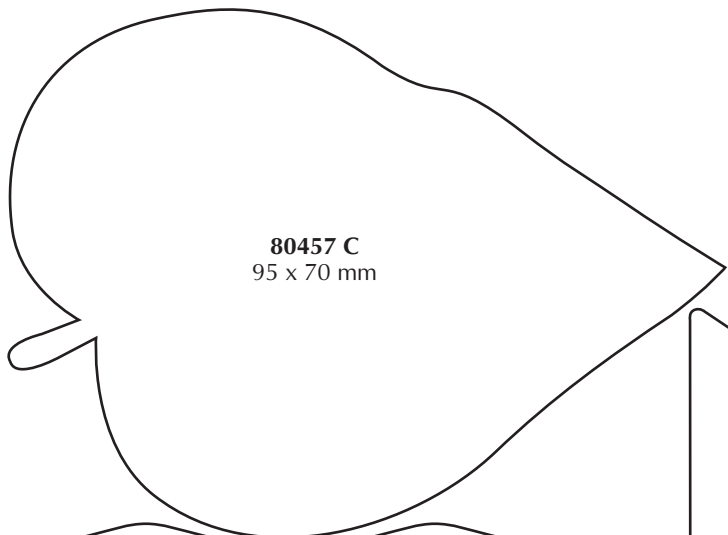

SONDERFORMEN IN ORIGINALGRÖÖE - PREISGRUPPE C