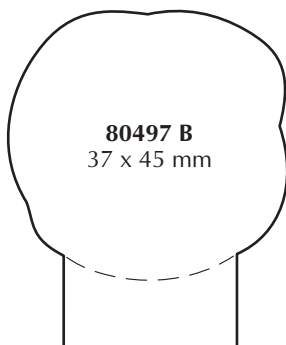

ETIKETTEN MIT LEIMFREIEM PREISABRISS IN ORIGINALGRÖÖE

nur aus weißem Grundpapier möglich (matt oder glanz)

**Wir führen über 500 Standard-Etiketten in vielen Qualitäten und Ausführungen.
Bitte fragen Sie bei uns an und senden uns Ihr Etikett bzw. eine Datei oder reprofähige Vorlage.**